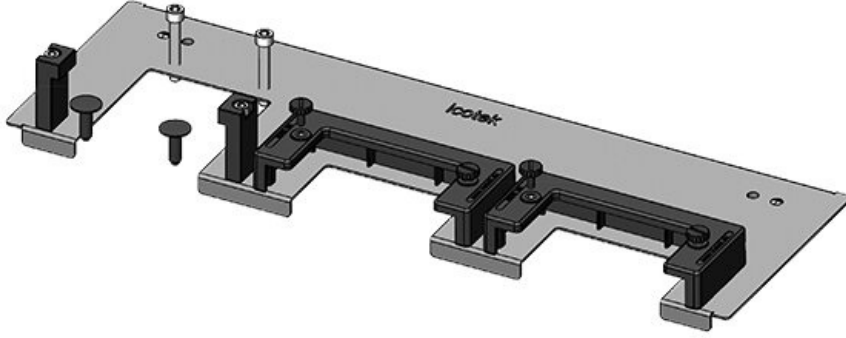

KDR-ESR-TS8-600-43071

Sipariş No.	43071	Bu Pano	600 mm
EAN	4251269309	geniřlięi uygun	
	526	Görünür ölçü	435 mm
Paket içi miktarı	1	taban boşluęu	
Uzunluk	458 mm	İçin uygun:	2 x KEL-U 16
Geniřlik	150 mm		/ KEL-QUICK
Yükseklik	57 mm		16, 1 x KEL-
Toplam	458 mm		JUMBO 1
uzunluk taban sacı		Bu pano uygun	Rittal TS 8

KDR-ESR-TS8-600-43079