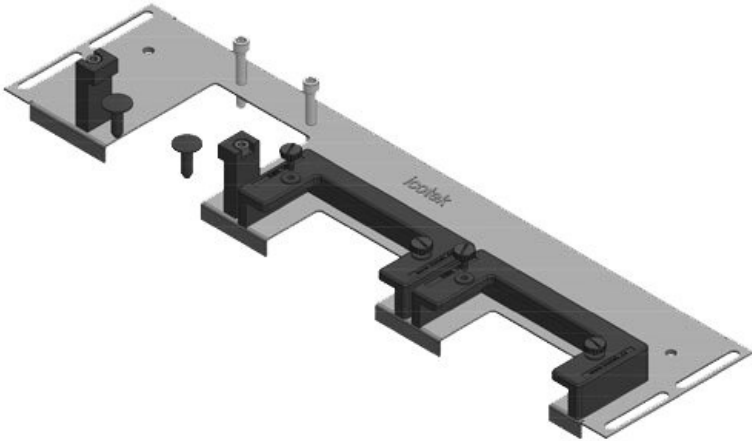

Sipariş No.	44502	Bu Pano	600 mm
EAN	4251269319	geniřlięi uygun	
	778	Görünür ölçü	452 mm
Paket içi miktarı	1	taban boşluęu	
Uzunluk	488 mm	İçin uygun:	2 x KEL-U 16
Geniřlik	120 mm		/ KEL-QUICK
Yükseklik	57 mm		16, 1 x KEL-
Toplam	488 mm		JUMBO 1
uzunluk taban sacı		Bu pano uygun	Rittal VX25