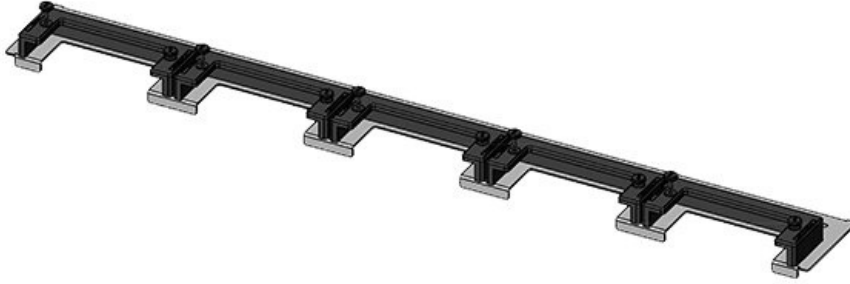

Sipariş No.	43081	Bu Pano	1.000 mm
EAN	4251269309	geniřlięi uygun	
	625	Görünür ölçü	835 mm
Paket içi miktarı	1	taban boşluęu	
Uzunluk	858 mm	Orta direk	hayır
Geniřlik	100 mm	İçin uygun:	5 x KEL-U 24
Yükseklik	44 mm		/ KEL-QUICK
Toplam	858 mm		24
uzunluk taban sacı		Bu pano uygun	Rittal TS 8