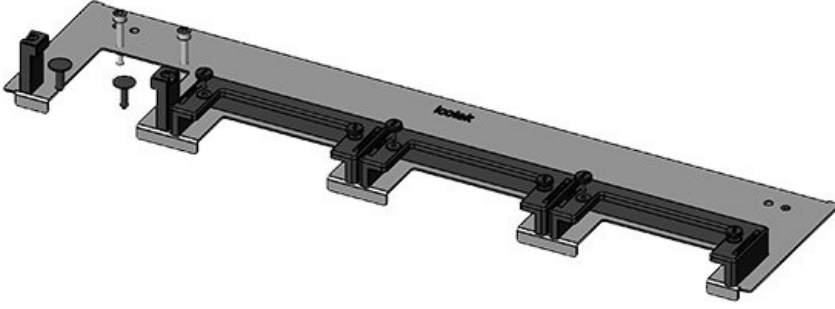

KDR-ESR-TS8-800-43072

Sipariş No.	43072	Bu Pano	800 mm
EAN	4251269309	geniřlięi uygun	
	533	Görünür ölçü	635 mm
Paket içi miktarı	1	taban boşluęu için uygun:	3 × KEL-U 24 / KEL-QUICK 24, 1 × KEL-JUMBO 1
Uzunluk	658 mm		
Geniřlik	150 mm		
Yükseklik	57 mm		
Toplam uzunluk taban sacı	658 mm	Bu pano uygun	Rittal TS 8