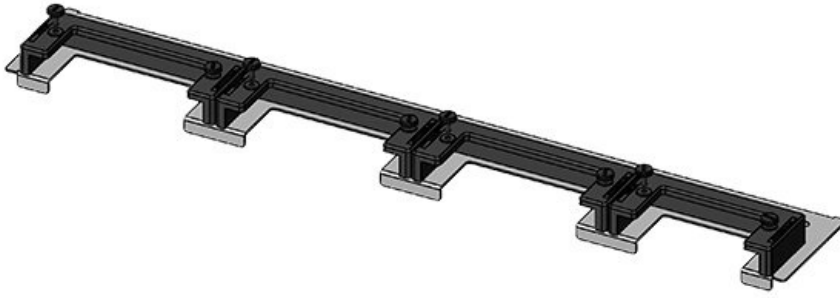

KDR-ESR-TS8-800-43080

Sipariş No.	43080	Bu Pano	800 mm
EAN	4251269309	geniřlięi uygun	
	618	Görünür ölçü	635 mm
Paket içi miktarı	1	taban boşluęu	
Uzunluk	658 mm	İçin uygun:	3 x KEL-U 24 / KEL-QUICK 24, 1 x KEL-U 16 / KEL-QUICK 16
Geniřlik	100 mm		
Yükseklik	44 mm		
Toplam uzunluk taban sacı	658 mm	Bu pano uygun	Rittal TS 8

KDR-ESR-TS8-1000-43074