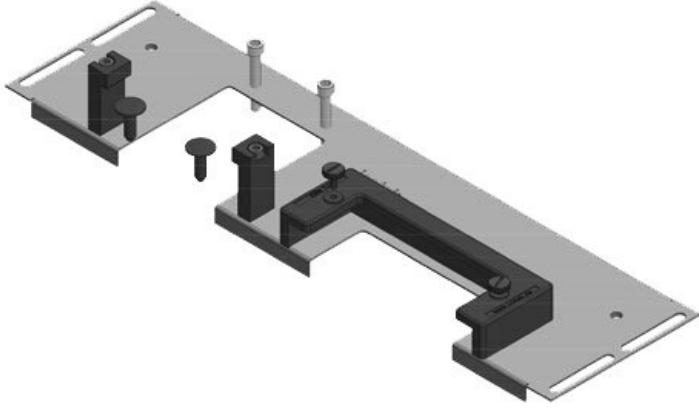

Sipariş No.	44507	Bu Pano	1.000 mm
EAN	4251269319	geniřlięi uygun	
	822	Görünür ölçü	402 mm
Paket içi miktarı	1	taban boşluęu	
Uzunluk	438 mm	Orta direk	evet
Geniřlik	120 mm	İçin uygun:	1 x KEL-U 24 / KEL-QUICK
Yükseklik	57 mm		24, 1 x KEL-JUMBO 1
Toplam uzunluk taban sacı	438 mm	Bu pano uygun	Rittal VX25