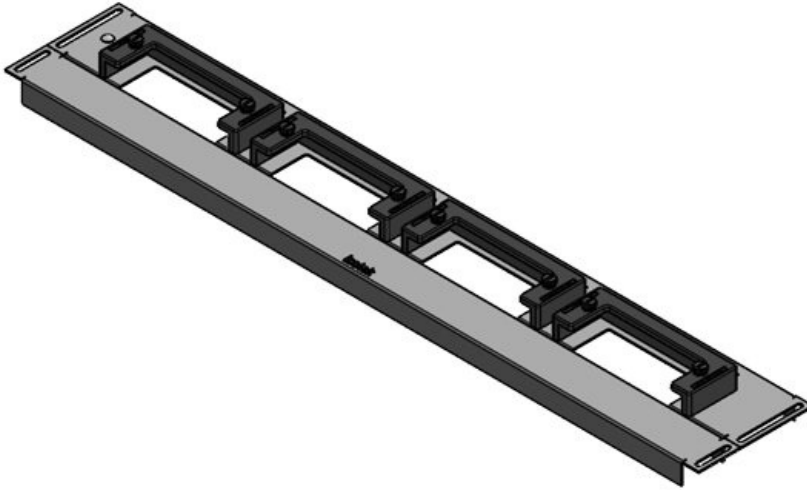

Sipariş No.	44523	Bu Pano	1.000 mm
EAN	4251269324	geniřlięi uygun	
	574	Görünür ölçü	792 mm
Paket içi miktarı	1	taban boşluęu	
Uzunluk	827 mm	İçin uygun:	4 x KEL-U 24
Geniřlik	136 mm		/ KEL-QUICK
Yükseklik	56 mm		24
Toplam	827 mm	Bu pano uygun	Häwa H390 / H395
uzunluk taban sacı