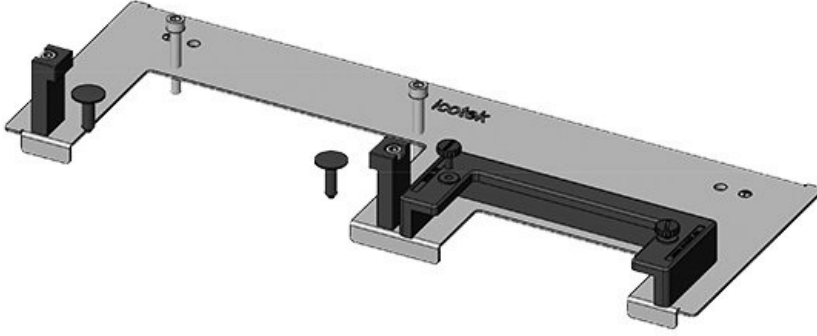

KDR-ESR-TS8-1000-43077

Sipariş No.	43077	Bu Pano	1.000 mm
EAN	4251269309	geniřlięi uygun	
	588	Görünür ölçü	398 mm
Paket içi miktarı	1	taban boşluęu	
Uzunluk	420 mm	Orta direk	evet
Geniřlik	150 mm	İçin uygun:	1 x KEL-U 24
Yükseklik	57 mm		/ KEL-QUICK
Toplam	420 mm		24, 1 x KEL-
uzunluk taban sacı			JUMBO 2
		Bu pano uygun	Rittal TS 8

KDR-ESR-TS8-1000-43081