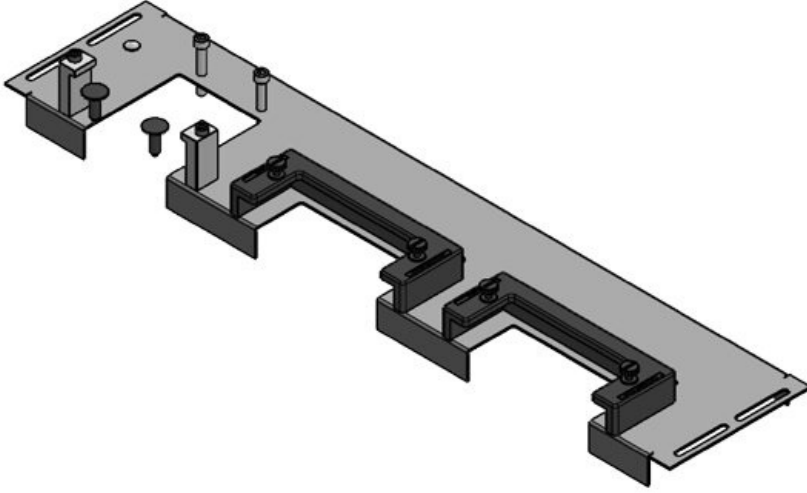

Sipariş No.	44522	Bu Pano	800 mm
EAN	4251269324	geniřlięi uygun	
	567	Görünür ölçü	592 mm
Paket içi miktarı	1	taban boşluęu	
Uzunluk	627 mm	İçin uygun:	2 x KEL-U 24
Geniřlik	133 mm		/ KEL-QUICK
Yükseklik	70 mm		24, 1 x KEL-
Toplam	627 mm		JUMBO 1
uzunluk taban sacı		Bu pano uygun	Häwa H390 / H395