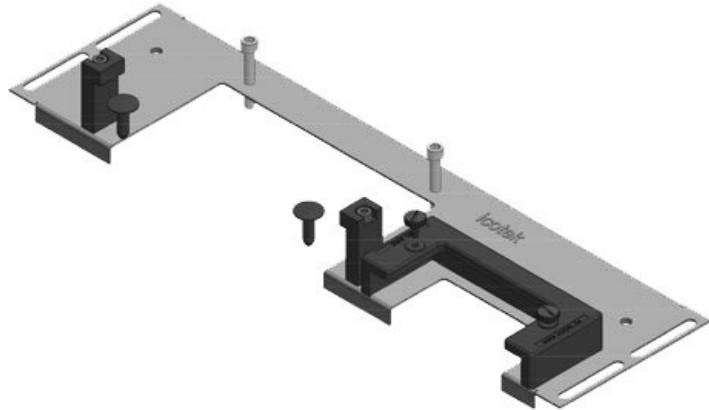

Sipariş No.	44508	Bu Pano	1.000 mm
EAN	4251269319	geniřlięi uygun	
	839	Görünür ölçü	402 mm
Paket içi miktarı	1	taban boşluęu	
Uzunluk	438 mm	Orta direk	evet
Geniřlik	120 mm	İçin uygun:	1 x KEL-U 16 / KEL-QUICK
Yükseklik	57 mm		16, 1 x KEL-JUMBO 2
Toplam uzunluk taban sacı	438 mm	Bu pano uygun	Rittal VX25