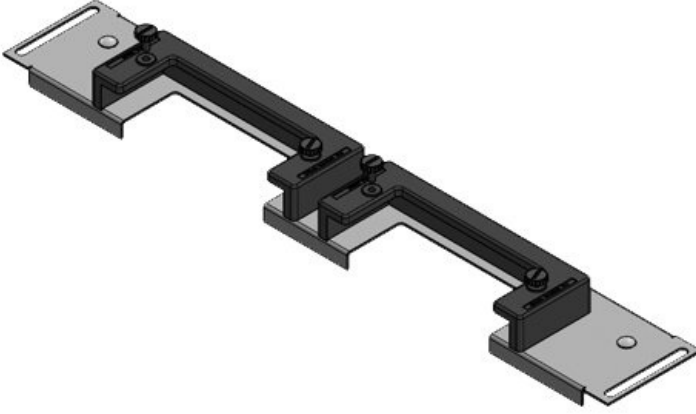

KDRS-ESR-VX25-600-44512

Sipariş No.	44512	Bu Pano	600 mm
EAN	4251269321	geniřlięi uygun	
	108	Görünür ölçü	452 mm
Paket içi miktarı	1	taban boşluęu	
Uzunluk	488 mm	İçin uygun:	2 x KEL-U 24 / KEL-QUICK 24
Geniřlik	75 mm		
Yükseklik	44 mm	Bu pano uygun	Rittal VX25
Toplam uzunluk taban sacı	488 mm