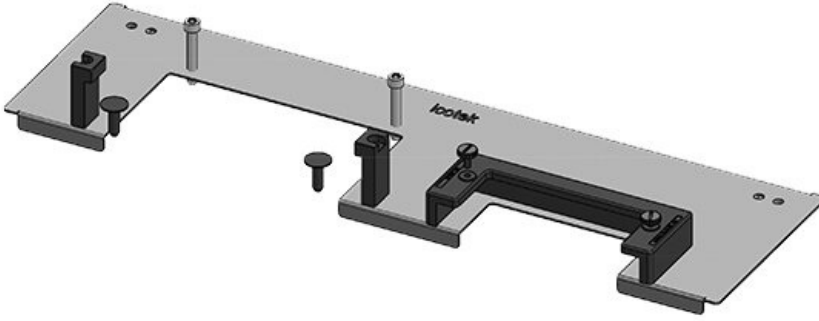

Sipariş No.	43084	Bu Pano	1.200 mm
EAN	4251269309	geniřlięi uygun	
	656	Görünür ölçü	495 mm
Paket içi	1	taban boşluęu	
miktarı		İçin uygun:	1 x KEL-U 24
Uzunluk	518 mm		/ KEL-QUICK
Geniřlik	150 mm		24, 1 x KEL-
Yükseklik	57 mm		JUMBO 2
Toplam	518 mm	Bu pano uygun	Rittal TS 8
uzunluk taban			
sacı