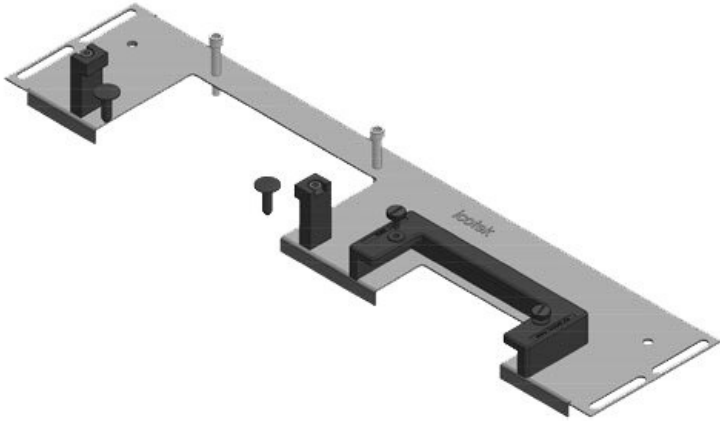

Sipariş No.	44511	Bu Pano	1.200 mm
EAN	4251269319	geniřlięi uygun	
	860	Görünür ölçü	502 mm
Paket içi miktarı	1	taban boşluęu	
Uzunluk	538 mm	İçin uygun:	1 x KEL-U 24 / KEL-QUICK 24, 1 x KEL-JUMBO 2
Geniřlik	120 mm		
Yükseklik	57 mm		
Toplam uzunluk taban sacı	538 mm		
		Bu pano uygun	Rittal VX25