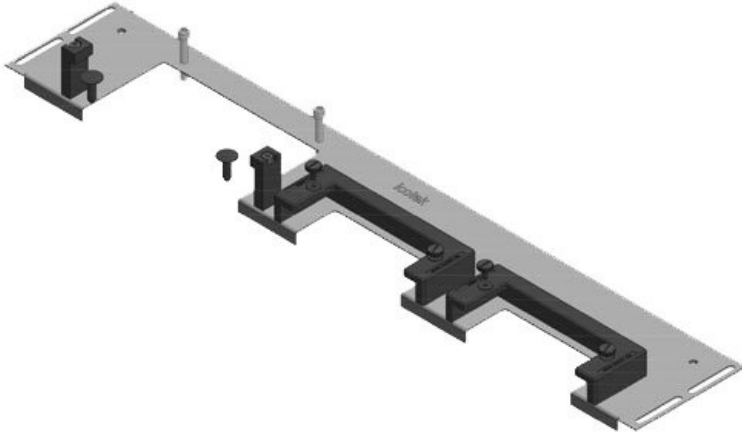

Sipariş No. **44505**
EAN **4251269319808**
Paket içi miktarı **1**
Uzunluk **688 mm**
Genişlik **120 mm**
Yükseklik **57 mm**
Toplam uzunluk taban sacı **688 mm**

Bu Pano **800 mm** genişliği uygun
Görünür ölçü **652 mm**
taban boşluğu
için uygun: **2 x KEL-U 24 / KEL-QUICK 24, 1 x KEL-JUMBO 2**

Bu pano uygun **Rittal VX25**