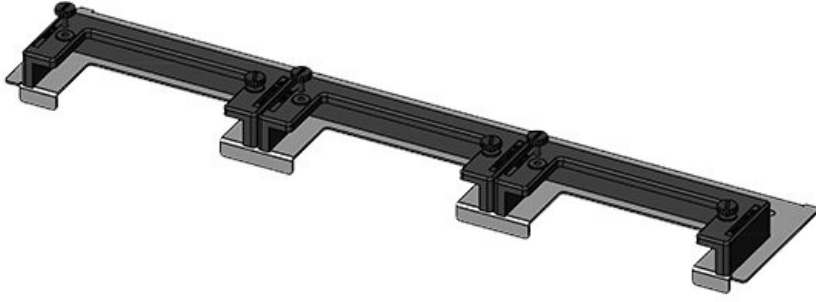

KDR-ESR-TS8-1200-43083

Sipariş No.	43083	Bu Pano	1.200 mm
EAN	4251269309	geniřlięi uygun	
	649	Görünür ölçü	495 mm
Paket içi	1	taban boşluęu	
miktarı		İçin uygun:	3 x KEL-U 24
Uzunluk	518 mm		/ KEL-QUICK
Geniřlik	100 mm		24
Yükseklik	44 mm	Bu pano uygun	Rittal TS 8
Toplam	518 mm		
uzunluk taban			
sacı			

KDR-ESR-TS8-1200-43084