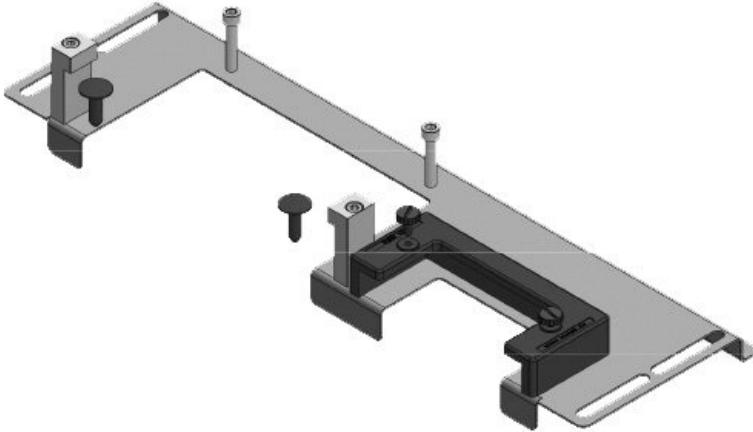

Sipariş No.	43250	Bu Pano	600 mm
EAN	4251269317	geniřlięi uygun	
	033	Görünür ölçü	368 mm
Paket içi miktarı	1	taban boşluęu	
Uzunluk	432 mm	İçin uygun:	1 x KEL-U 16
Geniřlik	131,5 mm		/ KEL-QUICK
Yükseklik	62,3 mm		16, 1 x KEL-
Toplam	432 mm		JUMBO 2
uzunluk taban sacı		Bu pano uygun	nVent Hoffman PROLINE G2