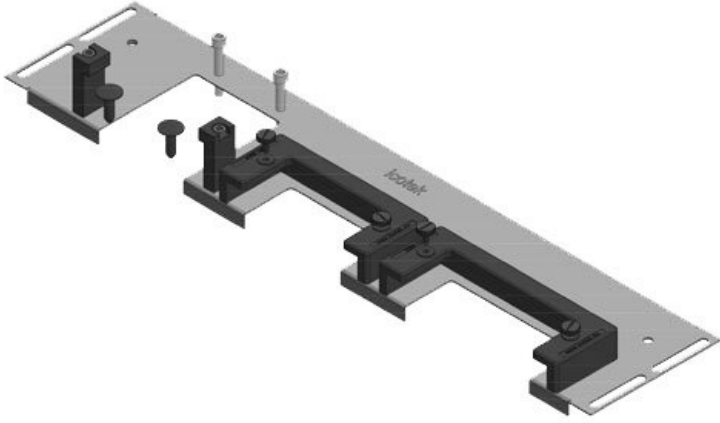

Sipariş No.	44510	Bu Pano	1.200 mm
EAN	4251269319	geniřlięi uygun	
	853	Görünür ölçü	502 mm
Paket içi miktarı	1	taban boşluęu	
Uzunluk	538 mm	İçin uygun:	1 x KEL-U 24 / KEL-QUICK 24, 1 x KEL-U 16 / KEL-QUICK 16, 1 x KEL-JUMBO 1
Geniřlik	120 mm		
Yükseklik	57 mm		
Toplam uzunluk taban sacı	538 mm		
		Bu pano uygun	Rittal VX25