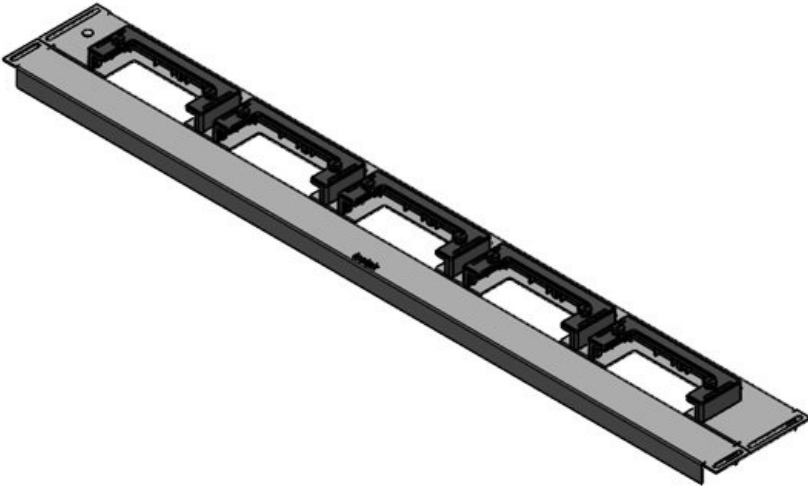

KDR-ESR-HW-1200 + kör kapak

Sipariş No.	44524	Bu Pano	1.200 mm
EAN	4251269324	geniřlięi uygun	
	581	Görünür ölçü	992 mm
Paket içi miktarı	1	taban boşluęu	
Uzunluk	1.027 mm	İçin uygun:	5 x KEL-U 24 / KEL-QUICK 24
Geniřlik	136 mm		
Yükseklik	56 mm	Bu pano uygun	Häwa H390 / H395
Toplam uzunluk taban sacı	1.027 mm