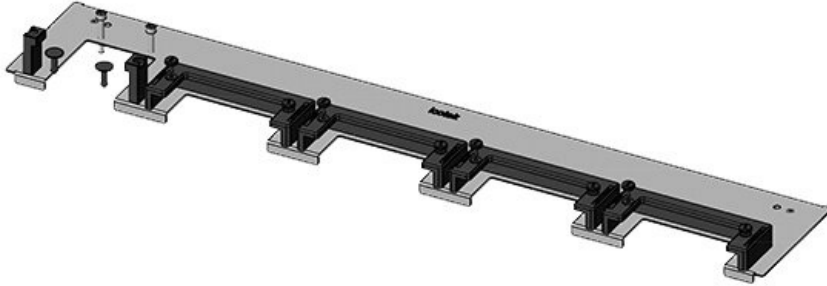

Sipariş No.	43074	Bu Pano	1.000 mm
EAN	4251269309	geniřlięi uygun	
	557	Görünür ölçü	835 mm
Paket içi miktarı	1	taban boşluęu	
Uzunluk	858 mm	Orta direk	hayır
Geniřlik	150 mm	İçin uygun:	4 x KEL-U 24 / KEL-QUICK 24, 1 x KEL-JUMBO 1
Yükseklik	57 mm		
Toplam uzunluk taban sacı	858 mm	Bu pano uygun	Rittal TS 8