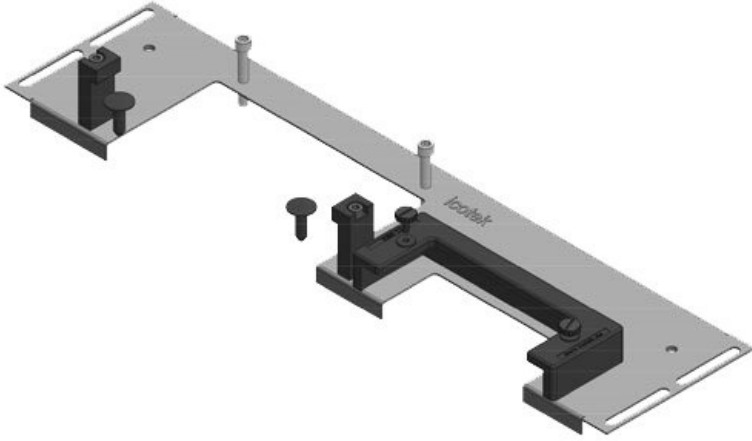

KDR-ESR çekmeçeli pano taban sacı

Rittal, nVent Hoffman veya Havaş panoları için / IP54

KDR-ESR pano tabanına takılan tek parçalı bir taban sacı. Çekmeceler monte edilmiş olarak temin edilir. KEL-U kablo giriş çerçeveleri donatıldıktan sonra çekmeceye kolayca yerleştirilir ve sabitlenir. Bir çok sac modellerine KEL-JUMBO kablo giriş çerçeveleri takmak mümkün.

Ekstra dar (75mm) taban sacı KDRS-ESR-VX25, panoya monte edilir. Çekmeceli taban sacı montaj plakasına çok yakın monte edilmiş olarak temin edilir. Bu sayede donatılmış KEL-U ve KEL-ER çerçeveler kablolar bükülmeden panoya kolayca sabitlenir. Taban sacı kablo kanalına en alttan ve yer kaplamadan yerleştirilir.

Avantajlar

- Kolay montaj/demontaj
- Montaj esnasında tüm taban kullanılır
- Çok büyük fişler rahatlıkla takılır
- Sonradan montaj mümkün
- Bu sayede sacı işlemeye gerek kalmıyor

Ürün tipleri ve boyutları

KDR-ESR-VX25-600-44500

Sipariş No.	44500	Bu Pano	600 mm
EAN	4251269319	genişliği uygun	
	754	Görünür ölçü	452 mm
Paket içi miktarı	1	taban boşluğu için uygun:	2 x KEL-U 24 / KEL-QUICK 24
Uzunluk	488 mm		
Genişlik	100 mm		
Yükseklik	43 mm		
Toplam uzunluk taban sacı	488 mm	Bu pano uygun	Rittal VX25