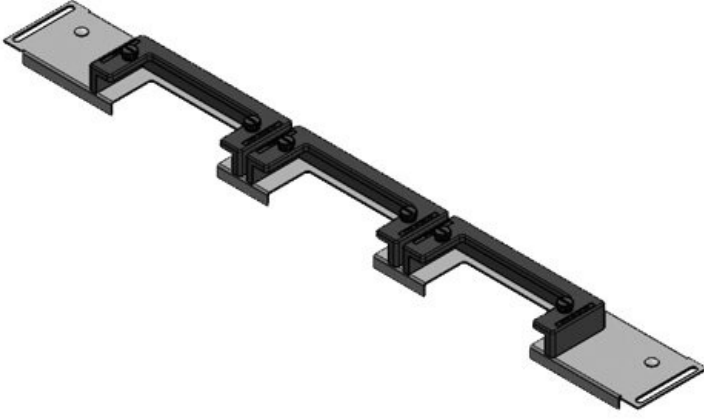

KDRS-ESR-VX25-800-44513

Sipariş No.	44513	Bu Pano	800 mm
EAN	4251269321	geniřlięi uygun	
	115	Görünür ölçü	652 mm
Paket içi miktarı	1	taban boşluęu	
Uzunluk	688 mm	İçin uygun:	3 x KEL-U 24
Geniřlik	75 mm		/ KEL-QUICK
Yükseklik	43 mm		24
Toplam uzunluk taban sacı	688 mm	Bu pano uygun	Rittal VX25