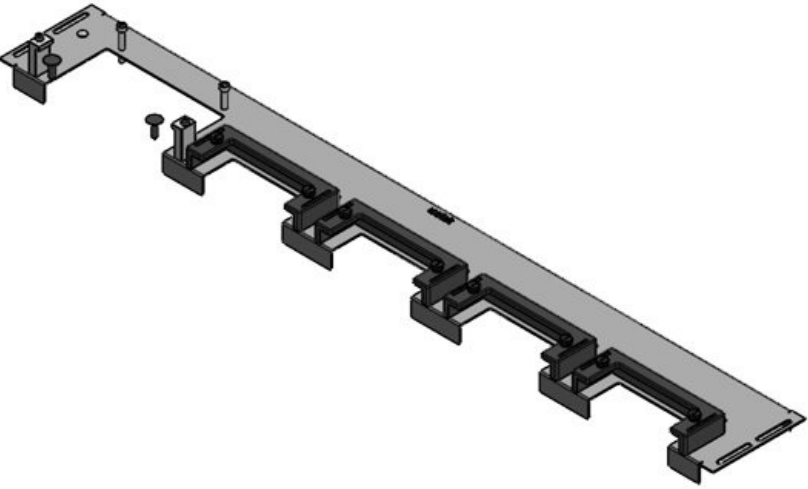

KDR-ESR-HW-1200-1

Sipariş No.	44526	Bu Pano	1.200 mm
EAN	4251269324	geniřlięi uygun	
	604	Görünür ölçü	992 mm
Paket içi miktarı	1	taban boşluęu	
Uzunluk	1.027 mm	İçin uygun:	4 x KEL-U 24 / KEL-QUICK 24, 1 x KEL-JUMBO 1
Geniřlik	133 mm		
Yükseklik	70 mm	Bu pano uygun	Häwa H390 / H395
Toplam uzunluk taban sacı	1.027 mm