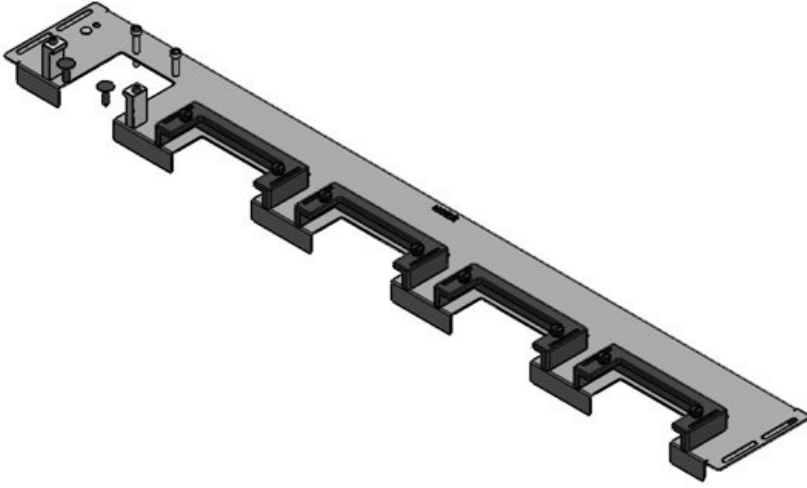

Sipariş No.	44525	Bu Pano	1.200 mm
EAN	4251269324	geniřlięi uygun	
	598	Görünür ölçü	992 mm
Paket içi miktarı	1	taban boşluęu	
Uzunluk	1.027 mm	İçin uygun:	4 x KEL-U 24
Geniřlik	133 mm		/ KEL-QUICK
Yükseklik	70 mm		24, 1 x KEL-
Toplam	1.027 mm		JUMBO 2
uzunluk taban sacı		Bu pano uygun	Häwa H390 / H395