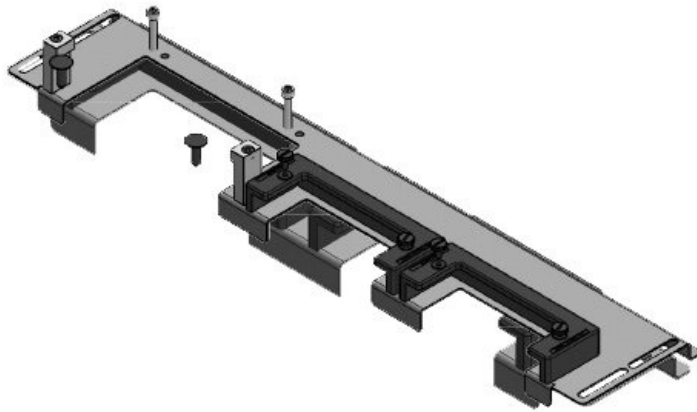

KDR-ESR-HG2-800-43252KDR-ESR-HG2-800-43252

Sipariş No.	43252	Bu Pano	800 mm
EAN	4251269317	geniřliđi uygun	
	057	Görünür ölçü	568 mm
Paket içi miktarı	1	taban boşluđu	
Uzunluk	632 mm	İçin uygun:	2 x KEL-U 24 / KEL-QUICK 24, 1 x KEL-JUMBO 2
Geniřlik	131,5 mm		
Yükseklik	45 mm	Bu pano uygun	nVent Hoffman PROLINE G2
Toplam uzunluk taban sacı	632 mm