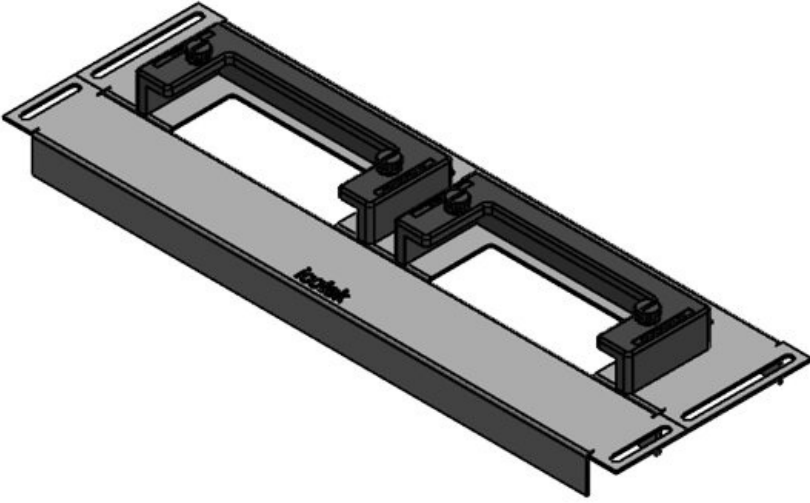

KDR-ESR-HW-600 + kör kapak

Sipariş No.	44520	Bu Pano	600 mm
EAN	4251269324	genişliği uygun	
	543	Görünür ölçü	392 mm
Paket içi miktarı	1	taban boşluğu	
Uzunluk	427 mm	İçin uygun:	2 × KEL-U 24 / KEL-QUICK 24
Genişlik	136 mm		
Yükseklik	56 mm	Bu pano uygun	Häwa H390 / H395
Toplam uzunluk taban sacı	427 mm