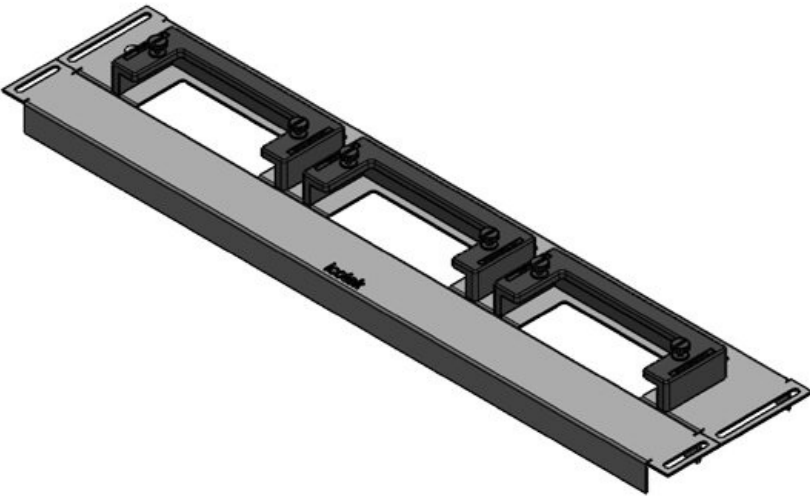

KDR-ESR-HW-800 + kör kapak

Sipariş No.	44521	Bu Pano	800 mm
EAN	4251269324	genişliği uygun	
	550	Görünür ölçü	592 mm
Paket içi miktarı	1	taban boşluğu	
Uzunluk	627 mm	İçin uygun:	3 × KEL-U 24 / KEL-QUICK 24
Genişlik	136 mm		
Yükseklik	59 mm	Bu pano uygun	Häwa H390 / H395
Toplam uzunluk taban sacı	627 mm