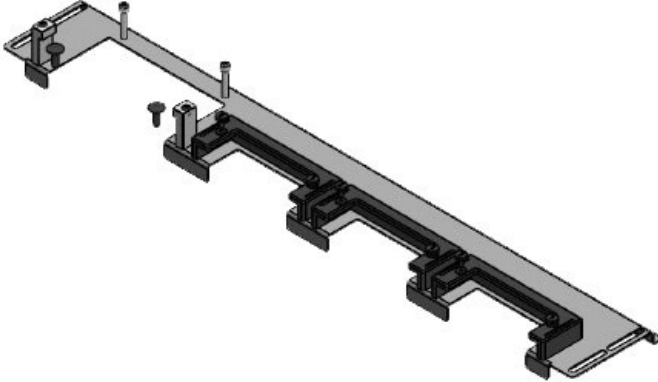

Sipariş No. **43254**
EAN **4251269317071**
Paket içi miktarı **1**
Uzunluk **832 mm**
Genişlik **131,5 mm**
Yükseklik **41,3 mm**
Toplam uzunluk taban sacı

Bu Pano **1.000 mm** genişliği uygun
Görünür ölçü **768 mm**
taban boşluğu için uygun: **3 × KEL-U 24 / KEL-QUICK 24, 1 × KEL-JUMBO 2**
Bu pano uygun **nVent Hoffman PROLINE G2**